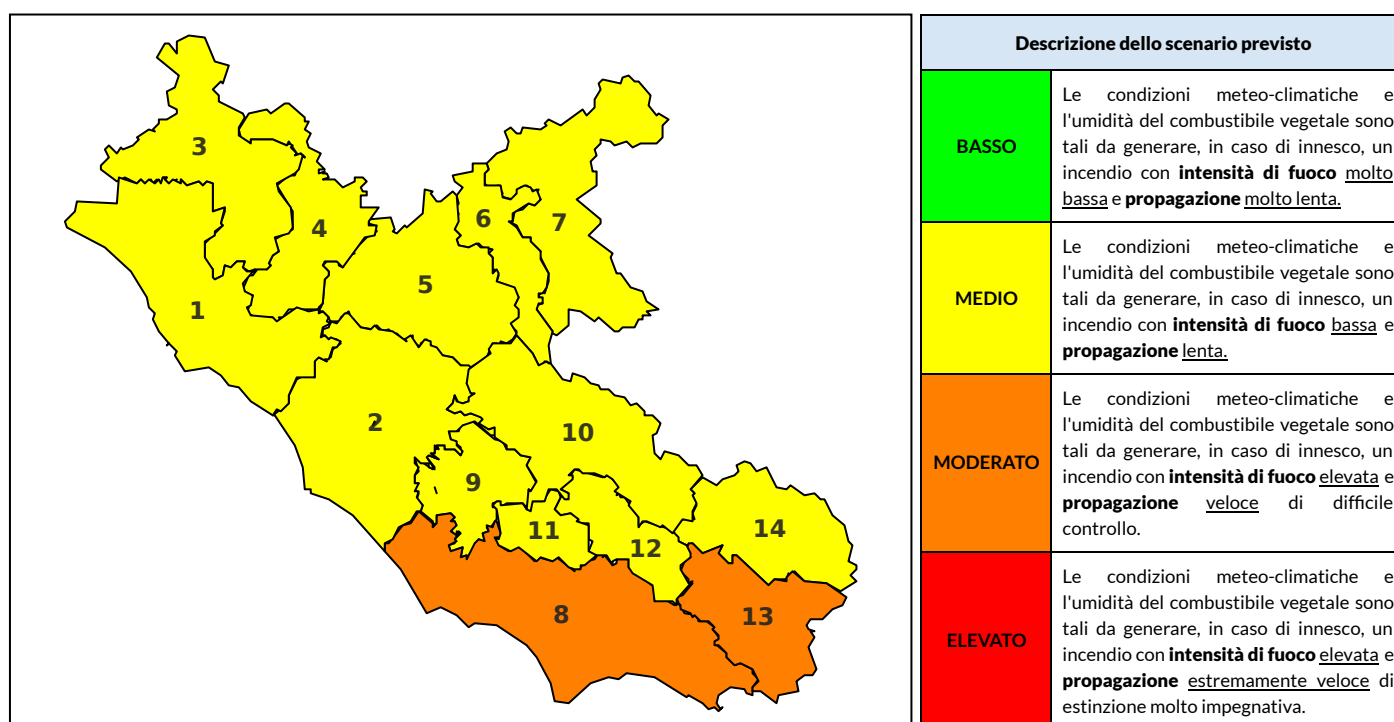

BOLLETTINO DI PERICOLOSITA' DA INCENDI BOSCHIVI

Previsioni per domani 11-9-2023

Livello di pericolosità da incendio boschivo per Zona di Allerta AIB

Bollettino emesso nel periodo della campagna AIB Lazio sulla base del modello previsionale RISICOLazio, sviluppato in collaborazione con Fondazione CIMA, che fornisce un supporto per la valutazione della Pericolosità da incendio boschivo aggregata sulle Zone di Allerta AIB, approvate come parte integrante del Piano AIB Lazio 2020-2022 con DGR n° 270 del 15/05/2020. Il dettaglio della distribuzione dei Comuni nelle Zone AIB è consultabile al link <https://protezionecivile.regione.lazio.it/zone_allerta_aib_comuni/>. Le Norme Comportamentali per la popolazione sono consultabili al link <https://protezionecivile.regione.lazio.it/norme_comportamentali_aib/>.

Zona AIB	1	2	3	4	5	6	7	8	9	10	11	12	13	14
Livello Pericolosità	MEDIO	MEDIO	MEDIO	MEDIO	MEDIO	MEDIO	MEDIO	MODERATO	MEDIO	MEDIO	MEDIO	MEDIO	MODERATO	MEDIO