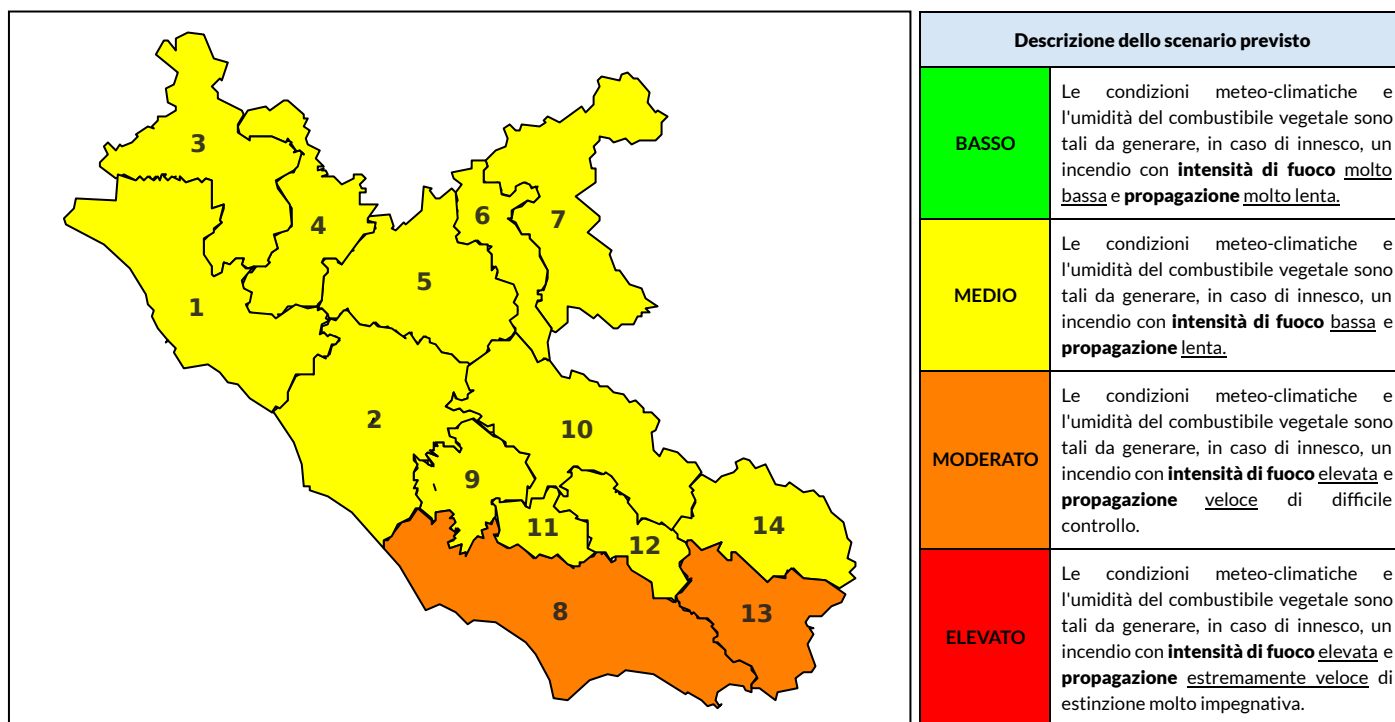

BOLLETTINO DI PERICOLOSITA' DA INCENDI BOSCHIVI

Previsioni per oggi 10-9-2023

Livello di pericolosità da incendio boschivo per Zona di Allerta AIB

Bollettino emesso nel periodo della campagna AIB Lazio sulla base del modello previsionale RISICOLazio, sviluppato in collaborazione con Fondazione CIMA, che fornisce un supporto per la valutazione della Pericolosità da incendio boschivo aggregata sulle Zone di Allerta AIB, approvate come parte integrante del Piano AIB Lazio 2020-2022 con DGR n° 270 del 15/05/2020. Il dettaglio della distribuzione dei Comuni nelle Zone AIB è consultabile al link https://protezionecivile.regione.lazio.it/zone_allerta_aib_comuni/. Le Norme Comportamentali per la popolazione sono consultabili al link https://protezionecivile.regione.lazio.it/norme_comportamentali_aib/.

Zona AIB	1	2	3	4	5	6	7	8	9	10	11	12	13	14
Livello Pericolosità	MEDIO	MEDIO	MEDIO	MEDIO	MEDIO	MEDIO	MEDIO	MODERATO	MEDIO	MEDIO	MEDIO	MEDIO	MODERATO	MEDIO

NOTE

BOLLETTINO DI PERICOLOSITA' DA INCENDI BOSCHIVI

Previsioni per domani 11-9-2023

Livello di pericolosità da incendio boschivo per Zona di Allerta AIB

Bollettino emesso nel periodo della campagna AIB Lazio sulla base del modello previsionale RISICOLazio, sviluppato in collaborazione con Fondazione CIMA, che fornisce un supporto per la valutazione della Pericolosità da incendio boschivo aggregata sulle Zone di Allerta AIB, approvate come parte integrante del Piano AIB Lazio 2020-2022 con DGR n° 270 del 15/05/2020. Il dettaglio della distribuzione dei Comuni nelle Zone AIB è consultabile al link https://protezionecivile.regione.lazio.it/zone_allerta_aib_comuni/. Le Norme Comportamentali per la popolazione sono consultabili al link https://protezionecivile.regione.lazio.it/norme_comportamentali_aib/.

Zona AIB	1	2	3	4	5	6	7	8	9	10	11	12	13	14
Livello Pericolosità	MEDIO	MEDIO	MEDIO	MEDIO	MEDIO	MEDIO	MEDIO	MEDIO	MEDIO	MEDIO	MEDIO	MEDIO	MEDIO	MEDIO